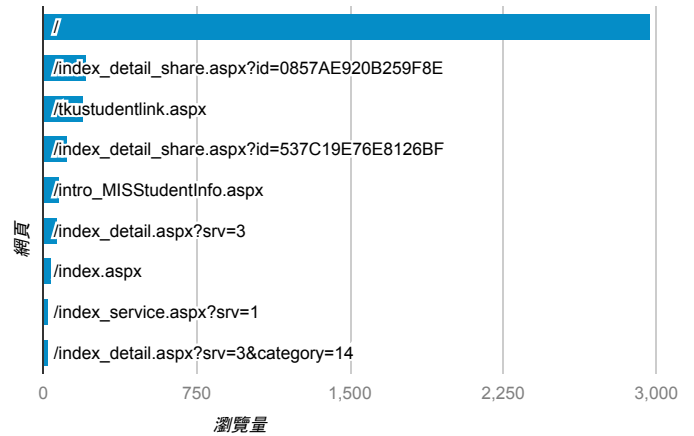

報表03_內容

2016年9月26日 - 2016年10月2日

所有使用者
100.00% 個工作階段

平均網頁載入時間 (秒)

平均網頁載入時間 (秒)和瀏覽量 (依網頁分組)

網頁	平均網頁載入時間 (秒)	瀏覽量
/index_detail_share.aspx?id=0857AE920B259F8E	6.01	210
/index_detail_share.aspx?id=537C19E76E8126BF	5.86	114
/index_detail_share.aspx?id=B085F86B3B04BF14	4.11	1
/	2.90	2,968
/index_detail.aspx?srv=6&help=1	2.08	12
/activity_104-1_game1.aspx	0.00	1
/activity_104-2_self_test.aspx	0.00	2
/analytics_Summary.aspx	0.00	5
/index_detail_share.aspx?id=0136CC5712503241	0.00	1
/index_detail_share.aspx?id=10E04CF8663B5DCA	0.00	2

瀏覽量(依網頁分組)

造訪和新造訪率 (依關鍵字分組)

關鍵字	工作階段	% 新工作階段
(not provided)	551	74.59%
(not set)	1	100.00%
淡江大學 行事曆	1	0.00%
學生學習歷程學習單	1	100.00%
cache:http://eportfolio.tku.edu.tw/	1	100.00%
http://eportfplio.tku.edu.tw/	1	0.00%
when heavy rain ruined the banana crop	1	100.00%